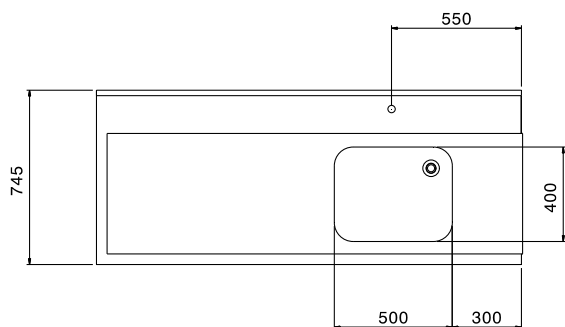

Descrizione

Articolo N°

Per lavastoviglie a capottina. Costruito in acciaio inox 304 AISI. Altezza praspuzzi 250 mm. N. 2 gambe tubolari a sezione quadrata 40x40 mm su piedini regolabili. Dimensione vasca 500x400x300h mm con tubo troppo pieno e foro di scarico. Direzione cestello: da sinistra a destra.

Caratteristiche e benefici

- Forniti smontati e facile da rimontare.
- Progettato per cesti lavastoviglie da 500x500 mm.
- Ripiano inferiore e unità di pre-risciacquo disponibili come accessori opzionali.

Costruzione

- Piedini da 50 mm regolabili in altezza per garantire un perfetto allineamento e connessione con gli elementi della zona lavaggio.
- Bacinella da 700x500x300 mm disponibile su richiesta.
- Alzatina inclusa.
- Piani completamente piegati con profilo anti-gocciolamento per una pulizia facile e sicura.
- Tutte le superfici lisce con finitura lucida.
- Gambe quadrate in tubolari da 40x40 mm in acciaio inox AISI 304.
- Interamente in acciaio inox AISI 304.
- Devono essere fissati alla lavastoviglie e dotati di una coppia di piedini all'altra estremità.
- [NOT TRANSLATED]

Approvazione: _____

Fronte**Lato****Alto****Informazioni chiave**

Dimensioni esterne, larghezza:	865313 (BHHPTB18L)	1800 mm
Dimensioni esterne, profondità:		745 mm
Dimensioni esterne, altezza:		1170 mm
Peso netto:		16 kg
Dimensioni alzatina, Altezza		300 mm
Dimensioni vasca		500x400x300h