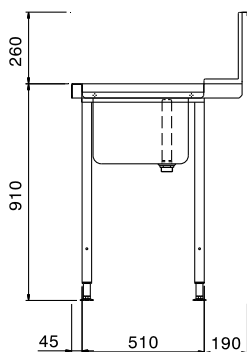

Movimentazione Stoviglie Tavolo di prelavaggio con vasca 500x400 mm, per lavastoviglie a capottina

ARTICOLO N° _____

MODELLO N° _____

NOME _____

SIS # _____

AIA # _____

865313 (BHHPTB18L)

Tavolo di prelavaggio con
vasca 500x400 mm, per
lavastoviglie a capottina,
sinistra vs destra, 1800 mm

Descrizione

Articolo N°

Per lavastoviglie a capottina. Costruito in acciaio inox 304 AISI. Altezza praspuzzi 250 mm. N. 2 gambe tubolari a sezione quadrata 40x40 mm su piedini regolabili. Dimensione vasca 500x400x300h mm con tubo troppo pieno e foro di scarico. Direzione cestello: da sinistra a destra.

Costruzione

- Piedini da 50 mm regolabili in altezza per garantire un perfetto allineamento e connessione con gli elementi della zona lavaggio.
- Bacinella da 700x500x300 mm disponibile su richiesta.
- Alzatina inclusa.
- Piani completamente piegati con profilo anti-gocciolamento per una pulizia facile e sicura.
- Tutte le superfici lisce con finitura lucida.
- Gambe quadrate in tubolari da 40x40 mm in acciaio inox AISI 304.
- Interamente in acciaio inox AISI 304.
- Devono essere fissati alla lavastoviglie e dotati di una coppia di piedini all'altra estremità.
- [NOT TRANSLATED]

Approvazione: _____

Fronte**Lato****Alto****Informazioni chiave**

Dimensioni esterne, larghezza:	865313 (BHHPTB18L)	1800 mm
Dimensioni esterne, profondità:		745 mm
Dimensioni esterne, altezza:		1170 mm
Peso netto:		16 kg
Dimensioni alzatina, Altezza		300 mm
Dimensioni vasca		500x400x300h