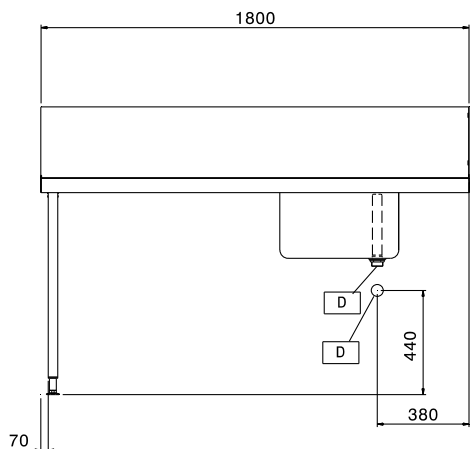

Descrizione

Articolo N°

Per lavastoviglie a capottina. Costruito in acciaio inox 304 AISI. Altezza praspuzzi 250 mm. N. 2 gambe tubolari a sezione quadrata 40x40 mm su piedini regolabili. Dimensione vasca 500x400x300h mm con tubo troppo pieno e foro di scarico. Direzione cestello: da sinistra a destra.

Caratteristiche e benefici

- Forniti smontati e facile da rimontare.
- Progettato per cesti lavastoviglie da 500x500 mm.
- Ripiano inferiore e unità di pre-risciacquo disponibili come accessori opzionali.

Costruzione

- Piedini da 50 mm regolabili in altezza per garantire un perfetto allineamento e connessione con gli elementi della zona lavaggio.
- Bacinella da 700x500x300 mm disponibile su richiesta.
- Alzatina inclusa.
- Piani completamente piegati con profilo anti-gocciolamento per una pulizia facile e sicura.
- Tutte le superfici lisce con finitura lucida.
- Gambe quadrate in tubolari da 40x40 mm in acciaio inox AISI 304.
- Interamente in acciaio inox AISI 304.
- Devono essere fissati alla lavastoviglie e dotati di una coppia di piedini all'altra estremità.
- [NOT TRANSLATED]

Approvazione: _____

Fronte**Lato****Alto****Informazioni chiave**

Dimensioni esterne, larghezza:	865313 (BHHPTB18L)	1800 mm
Dimensioni esterne, profondità:		745 mm
Dimensioni esterne, altezza:		1170 mm
Peso netto:		16 kg
Dimensioni alzatina, Altezza		300 mm
Dimensioni vasca		500x400x300h